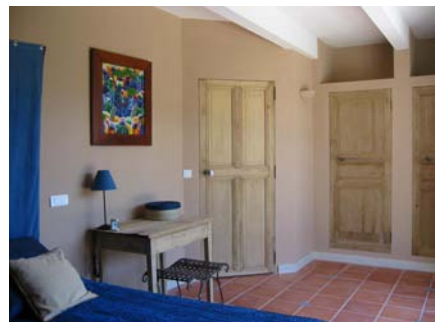

LIE de VIN

Salle de bain avec baignoire d'angle 2 vasques et WC
Bathroom with tub, 2 wash basins and toilet

Bathroom with bathtub, double sink and toilet.

INDIGO

Salle de bain avec douche, lavabo sur meuble et WC

Jardin privatif

Bathroom with shower, sink and toilet. Private little garden

MANDARINE

Salle de bain avec douche, lavabo sur meuble et WC
Bathroom with shower, sink and toilet